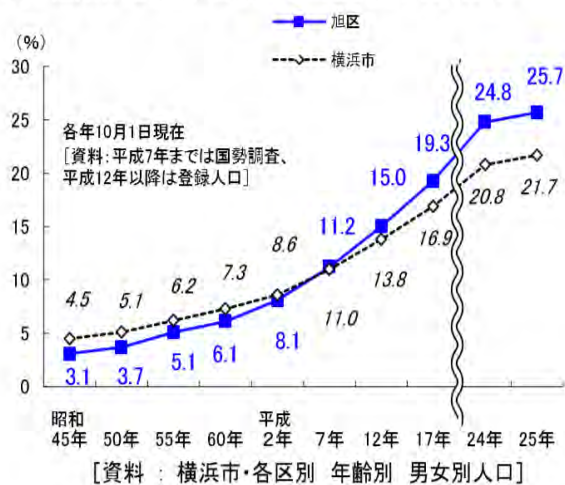

国道16号線「卸センター入口交差点」が変わりました

今年4月16日に市道若葉台第193号線(環状4号線の支線)の整備に伴い、卸センター入口交差点の信号機撤去と中央分離帯の設置、瀬谷土橋公園入口交差点への信号機設置と交差点の改良工事が実施されました。環状4号線への信号待ち渋滞の緩和と事故減少が期待される改良ですが、上川井側から右折・左折する場合にルートが変更となりますのでご通行の際はご注意ください。

＜主なルート変更＞

旭区の高齢化の進展と人口ピラミッドの推移

■ 高齢化率(老年人口比率)の推移

■ 旭区 年齢別人口ピラミッド

こがゆ康弘は、これまで、旭区における高齢化対策と人口減少対策に注力してきました。その結果、特別養護老人ホームなどの高齢者福祉保健施設の数市内で最も多く、また駅周辺の開発や新たな鉄道計画の推進による地域の魅力アップにより、徐々に若い人の転入者数も増えつつあります。一方で、25年9月末時点で旭区の高齢化率(65歳以上の割合)は25.7%に達しています。横浜市内では栄区の26.8%に次いで高い水準となっており、市内の平均21.7%よりも4ポイントも高くなっています。引き続き、バリアフリーや保健医療の充実による高齢者にやさしい街づくりと、こうした高齢者が地域で元気に活動できる場所づくりに努めていく必要があると考えています。

横浜市議員 (旭区選出)
こがゆ康弘 やすひろ
プロフィール

超行動派。

【趣味】
釣り、バスケットボール
読書、模型製作...

【資格】
1級土木施工管理技士
コンクリート技士

13年間の民間企業勤務を経て、横浜市政を志す。
2006年初当選(現在3期目)

【2014年度】
市会運営委員会(副委員長)
常任委員会: 経済・港湾委員会
特別委員会: 大都市行財政制度特別委員会
民主党政令指定都市政策協議会幹事長

小さなことでも気軽に
ご相談下さい!
"地域の声"が活動の源です!

連絡先: 〒241-0821 旭区二俣川1-5 (事務所)
TEL/FAX: 045-366-9381
メール: info@kogayu.net
http://www.kogayu.net

こがゆ 検索