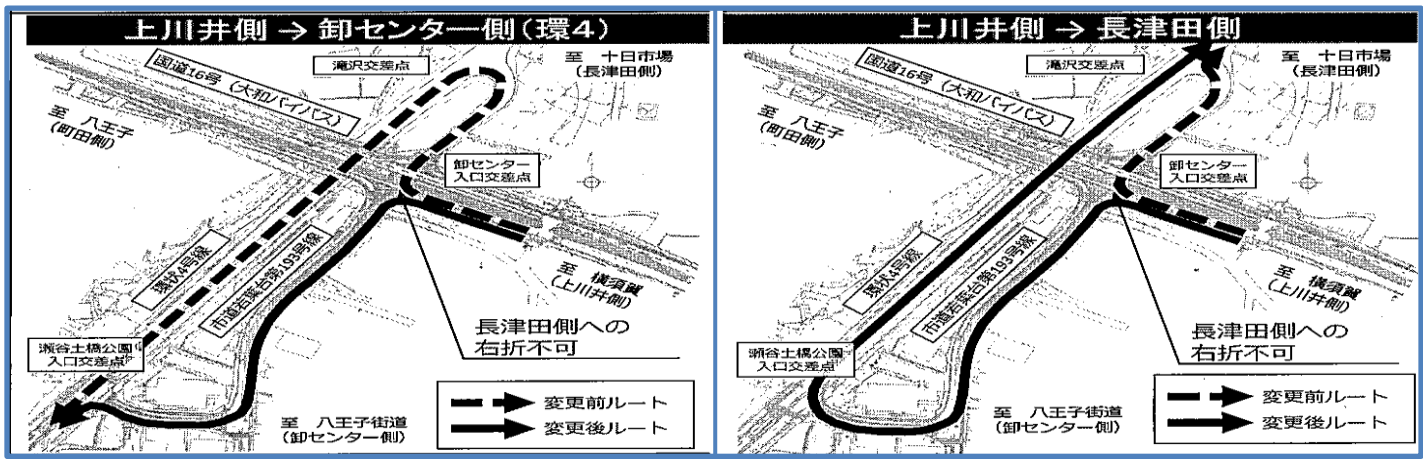

# 国道16号線「卸センター入口交差点」が変わりました

今年4月16日に市道若葉台第193号線(環状4号線の支線)の整備に伴い、卸センター入口交差点の信号機撤去と中央分離帯の設置、瀬谷土橋公園入口交差点への信号機設置と交差点の改良工事が実施されました。環状4号線への信号待ち渋滞の緩和と事故減少が期待される改良ですが、上川井側から右折・左折する場合にルートが変更となりますのでご通行の際はご注意ください。

## ＜主なルート変更＞