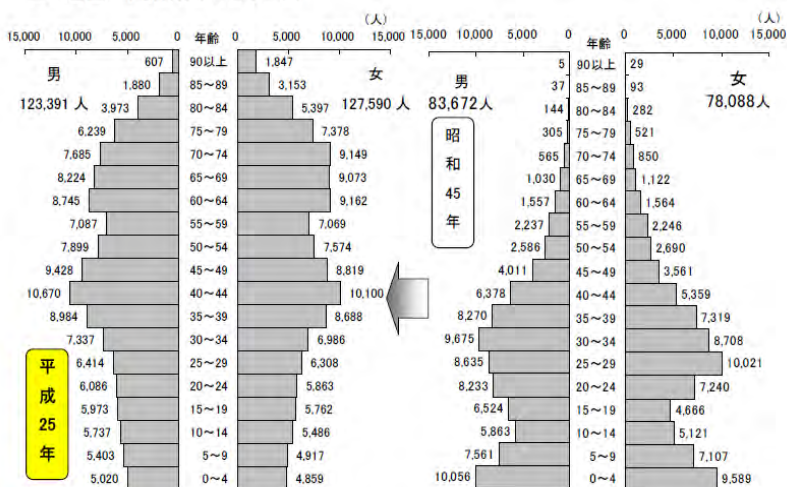

■ 旭区 年齢別人口ピラミッド

こがゆ康弘は、これまで、旭区における高齢化対策と人口減少対策に注力してきました。その結果、特別養護老人ホームなどの高齢者福祉保健施設の数市内で最も多く、また駅周辺の開発や新たな鉄道計画の推進による地域の魅力アップにより、徐々に若い人の転入者数も増えつつあります。一方で、25年9月末時点で旭区の高齢化率(65歳以上の割合)は25.7%に達しています。横浜市内では栄区の26.8%に次いで高い水準となっており、市内の平均21.7%よりも4ポイントも高くなっています。引き続き、バリアフリーや保健医療の充実による高齢者にやさしい街づくりと、こうした高齢者が地域で元気に活動できる場所づくりに努めていく必要があると考えています。

横浜市議員 (旭区選出)
こがゆ康弘 やすひろ
プロフィール

超行動派。

【趣味】
釣り、バスケットボール
読書、模型製作...

【資格】
1級土木施工管理技士
コンクリート技士

13年間の民間企業勤務を経て、横浜市政を志す。
2006年初当選(現在3期目)

【2014年度】
市会運営委員会(副委員長)
常任委員会: 経済・港湾委員会
特別委員会: 大都市行財政制度特別委員会
民主党政令指定都市政策協議会幹事長

小さなことでも気軽に
ご相談下さい!
"地域の声"が活動の源です!

連絡先: 〒241-0821 旭区二俣川1-5 (事務所)
TEL/FAX: 045-366-9381
メール: info@kogayu.net
http://www.kogayu.net

こがゆ 検索