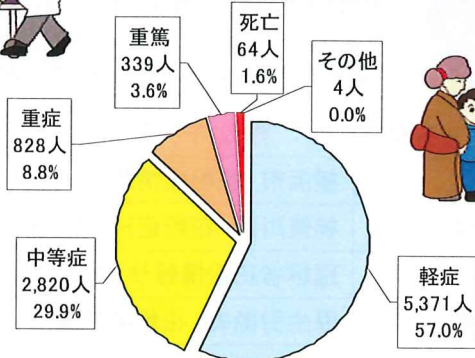

大切な命を救うために、正しい救急車の利用を！

軽い症状の場合は、救急車を呼ぶ前に医療機関に電話を。

救急車は、緊急性の高いケガや病気などに限って利用するものです。しかし、最近軽い症状でも救急車を利用する人が増えています。(右図)

<実際にあった例>

- ・ストープの付け方がわからなくて・・・
- ・検査入院で荷物が多いため・・・

横浜市 傷病程度別搬送人員

※横浜市資料より

軽症は平成6年の約1.8倍に増加！

平成18年は全体の救急搬送人員が減少し、軽症での搬送も減少しています。しかし、1日当りの救急車出場回数は平均426回、3分23秒に1回出動した計算です。

旭区の救急件数は？

救急件数 10,054件
搬送人員 9,426人

※平成18年中

旭区の救急件数の推移(5年間)

平成18年中 9,426人の内訳

現場第一主義！

旭区では平成17年までは増加傾向でしたが、広報・啓発活動が浸透した効果もあり、平成18年は前年と比べ、868件も減少いたしました。引き続き、救急車の適正利用による救命率の向上にご協力下さい。

市民の視点から。

携帯電話の普及等で、山でも海でもSOSを発信できる場所が増え、救える命を救うことができるようになりました。その一方、救急車をタクシー代わりにするなど、不適切な利用も目立ちます。「救急車は本当に助けるべき人のところに」早く行くことが重要であり、事故による大怪我や脳梗塞・心筋梗塞などの場合は一刻を争います。「1秒の重さ」を市民ひとりひとりが真剣に考え、適正な救急車の利用を心掛けなければなりません。