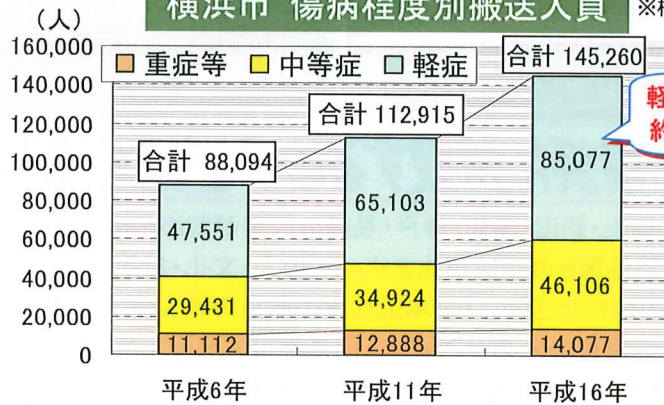

大切な命を救うために、正しい救急車の利用を！

軽い症状の場合は、救急車を呼ぶ前に医療機関に電話を。

救急車は、緊急性の高いケガや病気などに限って利用するものです。しかし、最近軽い症状でも救急車を利用する人が増えています。(右図)

<実際にあった例>

- ・ストープの付け方がわからなくて・・・
- ・検査入院で荷物が多いため・・・

横浜市 傷病程度別搬送人員

※横浜市資料より

軽症は平成6年の約1.8倍に増加！

平成18年は全体の救急搬送人員が減少し、軽症での搬送も減少しています。しかし、1日当りの救急車出場回数は平均426回、3分23秒に1回出動した計算です。

旭区の救急件数は？

救急件数 10,054件
搬送人員 9,426人

※平成18年中

旭区の救急件数の推移(5年間)

平成18年中 9,426人の内訳

現場第一主義！

旭区では平成17年までは増加傾向でしたが、広報・啓発活動が浸透した効果もあり、平成18年は前年と比べ、868件も減少いたしました。引き続き、救急車の適正利用による救命率の向上にご協力下さい。